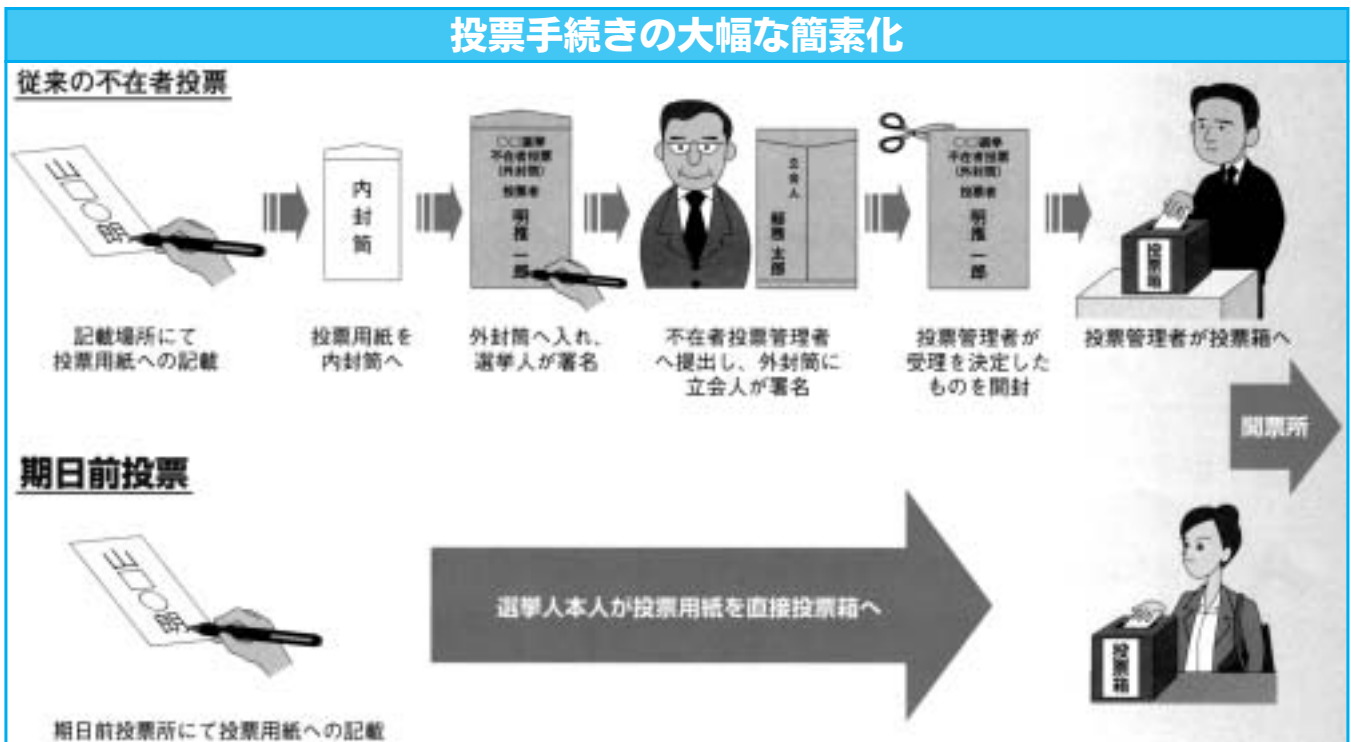

第20回参議院議員通常選挙投票日は7月11日(日)です

自分自身の未来を選択することになる大切な一票です。

投票できる人

今回の選挙で投票できる方は、乙部町の住民基本台帳に登録されている方のうち、

年齢要件 昭和59年7月12日までに生まれた方

住所要件 平成16年3月23日までに転入届出をした方となっております。

3月24日以降に転入届出をされた方は、前住所地での投票となりますので、前住所地の選挙管理委員会にお問い合わせ下さい。

投票時間

午前7時から午後6時まで

(富岡午後5時まで)の間に、指定された場所で投票してください。

投票日の投票所

投票区	投票所	区域
第1	乙部町生きがい交流センター	滝瀬・元町
第2	つくし保育園	緑町・館浦
第3	姫川ふれあいセンター	姫川・旭岱・千岱野
第4	富岡へき地保健福祉館	富岡
第5	栄浜母と子の家	鳥山・栄浜
第6	乙部町元和交遊館	元和
第7	三ツ谷研修会館	三ツ谷・潮見
第8	乙部町漁村センター	花磯・豊浜

なお、平成16年6月19日以降に町内で転居された方は、前住所地の投票区で投票することになります。

期日前投票制度のご利用を

選挙期日に仕事や旅行、レジャー、冠婚葬祭などの用務があるなど一定事由(今までの不在者投票の事由)に該当すると見込まれる方が対象となります。

なお、投票の際には今までと同じく宣誓書の提出が必要です。

投票の期間 7月10日(土)まで

投票場所 乙部町役場

投票時間 午前8時30分～午後8時まで

いままでの不在者投票について

名簿登録地(乙部町)での不在者投票については期日前投票に移行しますが、病院等にいる方、出稼ぎ等で帰町できない方は、今までどおり不在者投票の手続きとなります。

参議院議員比例代表選挙は政党名又は候補者名を書いて投票

前回の参議院選挙より比例代表が非拘束名簿式となっておりますので、政党名または候補者名を書いて投票します。選挙区の投票は候補者の名前を書いて投票します。

乙部町選挙管理委員会(TEL 2-2311)

○「期日前投票」と今までの「不在者投票」との比較